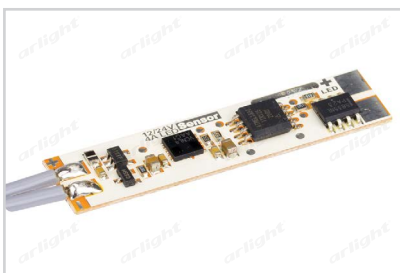

017219
SENS-4A (провод 1.5м)