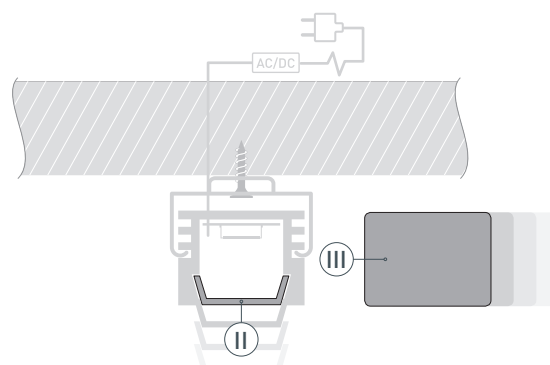

# РУКОВОДСТВО ПО МОНТАЖУ ПРОФИЛЯ

Необходимые компоненты

- 1** / Закрепите скобы-держатели (Ⓥ) на поверхности и выведите кабель от блока питания для светодиодной ленты.

- 2** / Установите в профиль (Ⓘ) светодиодную ленту (Ⓦ).

- 3** / Установите профиль (Ⓘ) в скобы-держатели (Ⓥ) и соедините кабели питания светодиодной ленты.

- 4** / Установите на профиль экран (Ⓜ), а затем заглушки (ⓓ).