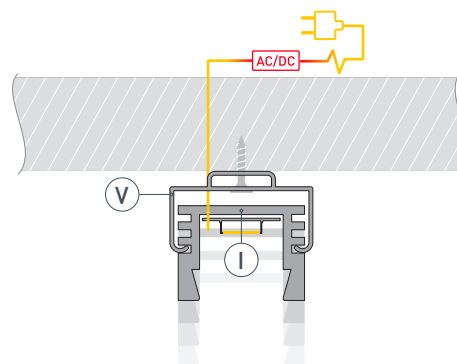

# РУКОВОДСТВО ПО МОНТАЖУ ПРОФИЛЯ

Необходимые компоненты

- 1** / Закрепите скобы-держатели (Ⓥ) на поверхности и выведите кабель от блока питания для светодиодной ленты.

- 2** / Установите в профиль (Ⓘ) светодиодную ленту (Ⓦ).

- 3** / Установите профиль (Ⓘ) в скобы-держатели (Ⓥ) и соедините кабели питания светодиодной ленты.

- 4** / Установите на профиль экран (Ⓜ), а затем заглушки (ⓓ).