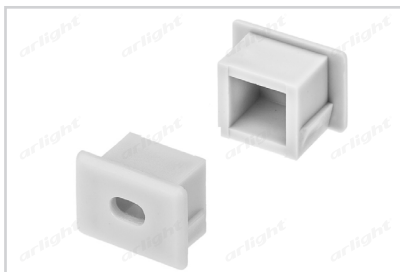

012045
Для PDS-S с отверстием

Заглушка