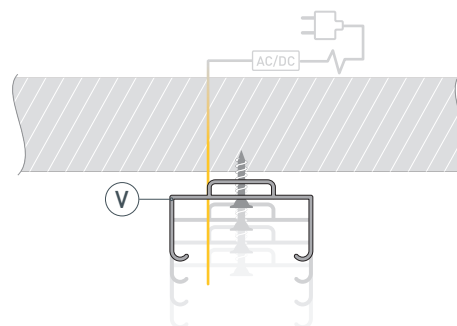

# РУКОВОДСТВО ПО МОНТАЖУ ПРОФИЛЯ

Необходимые компоненты

- 1** / Закрепите скобы-держатели (Ⓥ) на поверхности и выведите кабель от блока питания для светодиодной ленты.

- 2** / Установите в профиль (Ⓘ) светодиодную ленту (Ⓦ).

- 3** / Установите профиль (Ⓘ) в скобы-держатели (Ⓥ) и соедините кабели питания светодиодной ленты.

- 4** / Установите на профиль экран (Ⓜ), а затем заглушки (ⓓ).